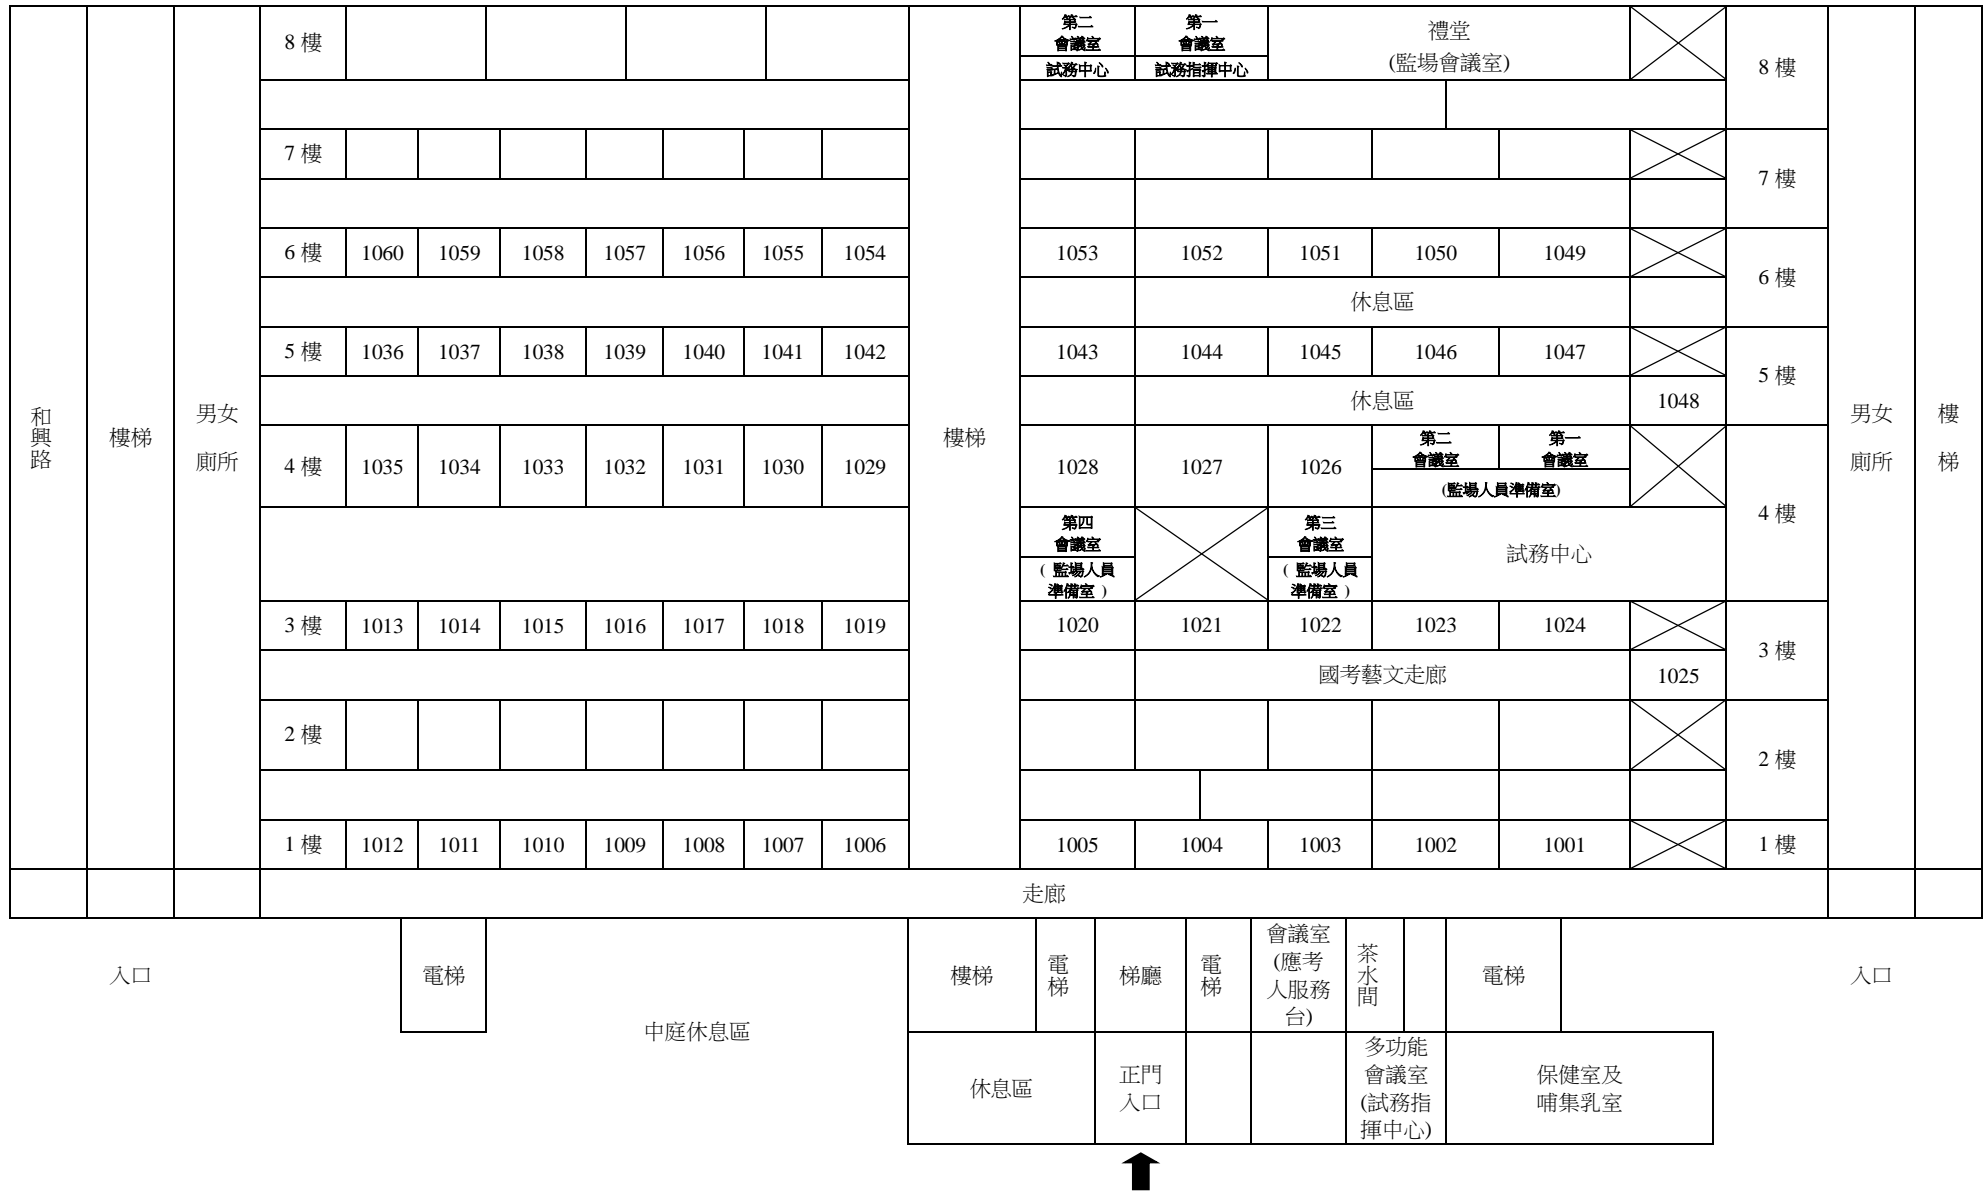

114 年導遊人員及領隊人員評量測驗臺北考區國家考場試場分布略圖

評量日期：114 年 3 月 22 日(星期六)(領隊人員測驗)

臺北市文山區木柵路一段 72 號